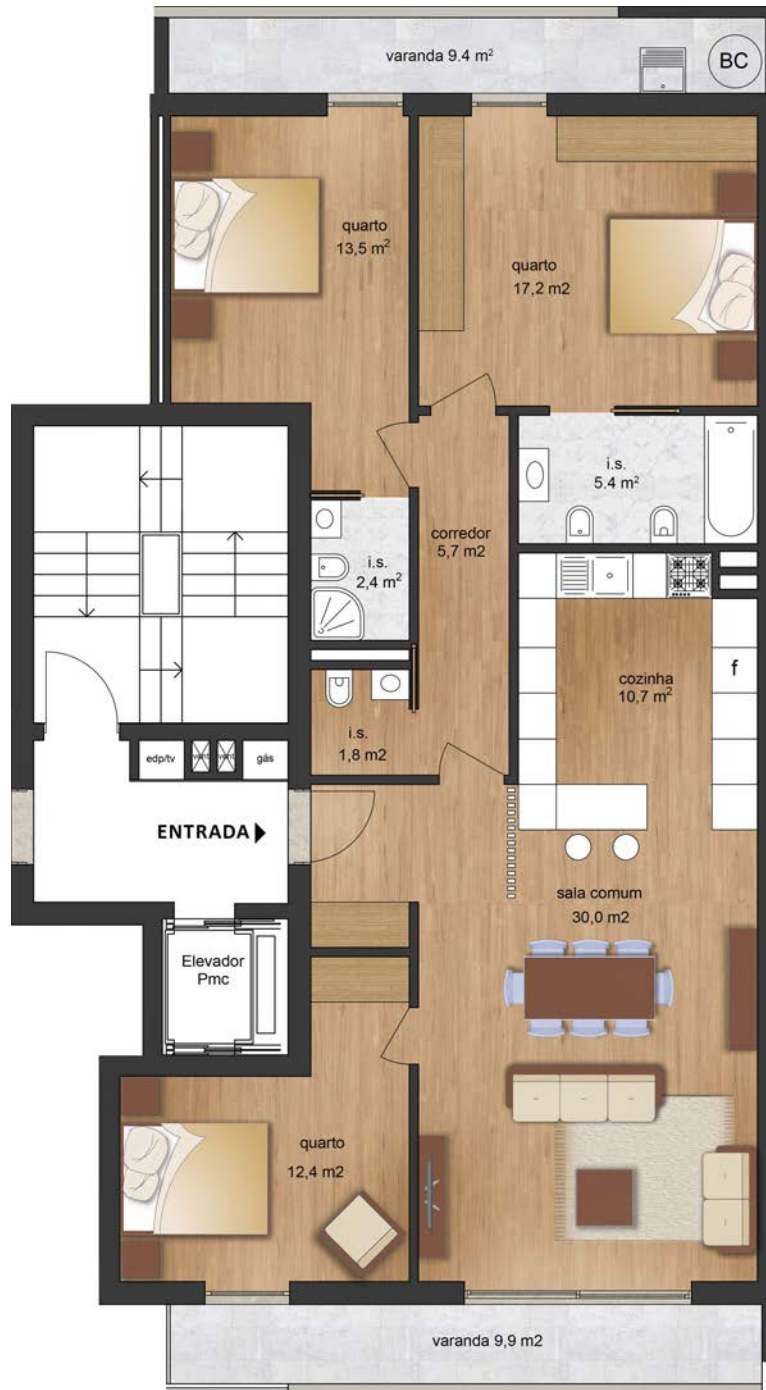

# Edifício Miradouro

Travessa da Rua da Igreja - Creixomil - Guimarães

**T3 – andar tipo**

**Área bruta – 137.70 M<sup>2</sup>**