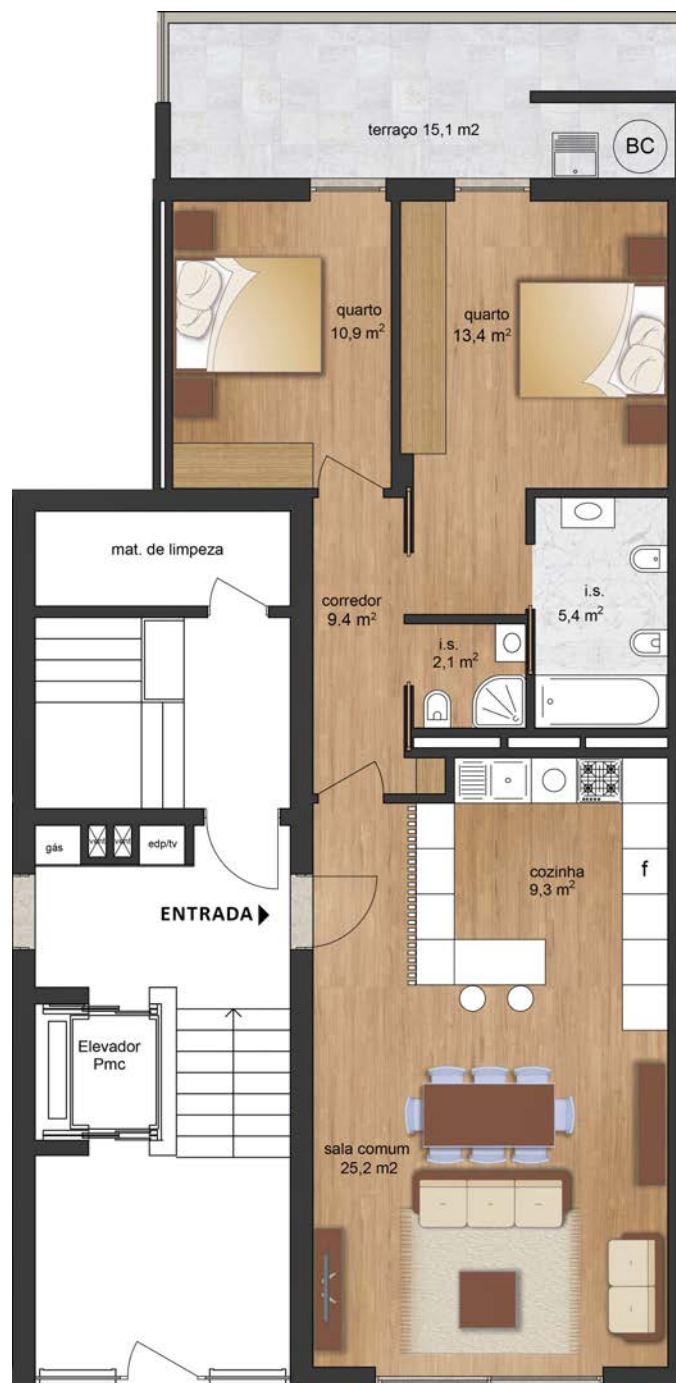

Edifício Miradouro

Travessa da Rua da Igreja - Creixomil - Guimarães

T2 rés do chão ESQ

Área bruta - 105.60 M²